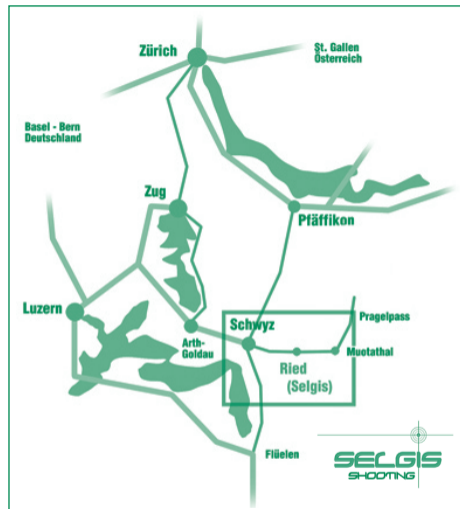

Schiesstunnel

- Kugel 100 m Anlage mit elektr. Trefferanzeige auf die Ringscheibe und die Bilder Gams, Reh, Keiler und Fuchs Fr. 1.30/Min.
- Kugel Laufscheibe 25/35/50/75 und 100 m Fr. 1.40/Min.
- Kurzwaffen Laufscheibe 10/15/20/25 und 50 m Fr. 2.20/Min.

Bei Mitgliedern wird ein Bonus von 25 % gewährt.

Jagdparcours und Trapanlage

Passen à 25 Wurfscheiben (Mitglieder)	Fr. 12.00/Pass
Passen à 25 Wurfscheiben (Nichtmitglieder)	Fr. 18.00/Pass

Munition und Waffen

Waffen Ulrich agiert auf dem Platz Selgis

Sämtliche Munition kann über Waffen Ulrich bezogen werden. Bei Übungsschiessen ist der Laden bis 20.00 Uhr geöffnet.

Kugel

Übungspatronen sind im Wesentlichen für alle gängigen Kaliber erhältlich.

Schrot

Waffen Ulrich hat qualitativ hochwertige und preisgünstige Munition im Sortiment.

Auf dem Platz Selgis sind folgende Schrotpatronen erlaubt:

Aussenanlage
Hase nur **Bleischrot** max. 3,5 mm/max. 36 g
Anschussscheiben 35/50 m Slugs/Brenneke erlaubt

Jagdparcours- und Trapanlage
nur **Stahlschrot** max. 2,5 mm/max. 28 g

Bei Verwendung falscher Munition wird der Schütze mit Fr. 800.– gebüsst. (scharfe Auflagen des Umweltschutzamtes)

Events

Wir organisieren gerne Events/Anlässe für Vereine, Gruppen, Firmen, öffentliche Institutionen etc.
Auskunft bei 041 810 37 90 oder info@selgis.ch

Wo ist der Selgis? Die Jagd- und Sportschiessanlage Selgis liegt im Herzen der Schweiz und ist mit privaten und öffentlichen Verkehrsmitteln sehr gut erreichbar.

Einzigartig in der Schweiz

Selbständige Benützung für Vereinsmitglieder mit Vereinbarung nach Instruktion und vorgängiger Reservation.

Schiesstunnel

nach Belieben schiessen (ganzjährig ohne Montag)

Trap- und Jagdparcoursanlage Aussenanlagen im Schiessstand

Bedingungen siehe www.selgis.ch

Anlässe

gemäss Schiessprogramm oder nach Anlassvertrag.

Gemütliches, preiswertes Restaurant mit gedeckter Terrasse, täglich Mo–Sa geöffnet, für Anlässe auch am Sonntag Tel. 041 810 37 91

Grosser Parkplatz

Selgis Stübli (bei Waffen Ulrich)

Selbständige Benützung für Vereinsmitglieder mit Vereinbarung.