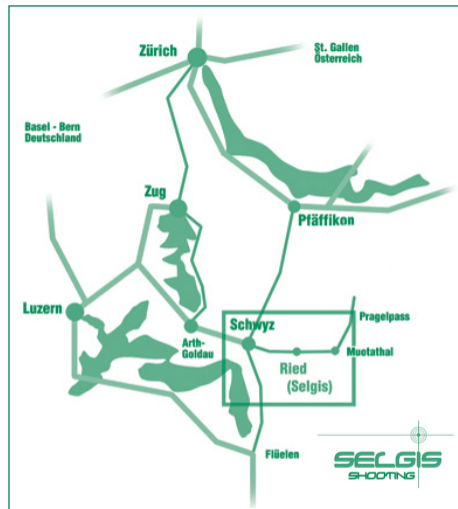

Schiesstunnel

- Kugel 100 m Anlagen mit elektr. Trefferanzeige auf die Ringscheibe und die Bilder Gams, Reh, Keiler und Fuchs Fr. 1.30/Min.
- Kugel Laufscheibe 25/35/50/75 und 100 m Fr. 1.40/Min.
- Kurzwaffen Laufscheibe 10/15/20/25 und 50 m Fr. 2.20/Min.

Bei Mitgliedern wird ein Bonus von 25% gewährt.

Jagdparcours und Trapanlage

Passen à 25 Wurfscheiben (Mitglieder)	Fr. 12.00/Pass
Passen à 25 Wurfscheiben (Nichtmitglieder)	Fr. 18.00/Pass

Munition und Waffen

Waffen Ulrich agiert auf dem Platz Selgis

Sämtliche Munition kann über Waffen Ulrich bezogen werden. Bei Übungsschiessen ist der Laden bis 20.00 Uhr geöffnet.

Kugel

Übungspatronen sind im Wesentlichen für alle gängigen Kaliber erhältlich.

Schrot

Waffen Ulrich hat qualitativ hochwertige und preisgünstige Munition im Sortiment.

Auf dem Platz Selgis sind folgende Schrotpatronen erlaubt:

Aussenanlage	
Hase nur Bleischrot	max. 3,5 mm/max. 36 g
Anschussscheiben 35/50 m	Slugs/Brenneke erlaubt

Jagdparcours- und Trapanlage	
nur Stahlschrot	max. 2,5 mm/max. 28 g

Bei Verwendung falscher Munition wird der Schütze mit Fr. 800.– gebüsst. (scharfe Auflagen des Umweltschutzamtes)

Events

Wir organisieren gerne Events/Anlässe für Vereine, Gruppen, Firmen, öffentliche Institutionen etc.
Auskunft bei 041 810 37 90 oder info@selgis.ch

Wo ist der Selgis? Die Jagd- und Sportschiessanlage Selgis liegt im Herzen der Schweiz und ist mit privaten und öffentlichen Verkehrsmitteln sehr gut erreichbar.

Einzigartig in der Schweiz

Selbständige Benützung für Vereinsmitglieder mit Vereinbarung nach Instruktion und vorgängiger Reservation.

Schiesstunnel

nach Belieben schiessen (ganzjährig ohne Montag)
neu 2 Schiessbahnen (100 m) mit elektronischer Trefferanzeige

Trap- und Jagdparcoursanlage

Aussenanlagen im Schiessstand

Bedingungen siehe www.selgis.ch

Anlässe

gemäss Schiessprogramm oder nach Anlassvertrag.

Gemütliches, preiswertes Restaurant mit gedeckter Terrasse, täglich Mo–Sa geöffnet, für Anlässe auch am Sonntag

Tel. 041 810 37 91

Grosser Parkplatz